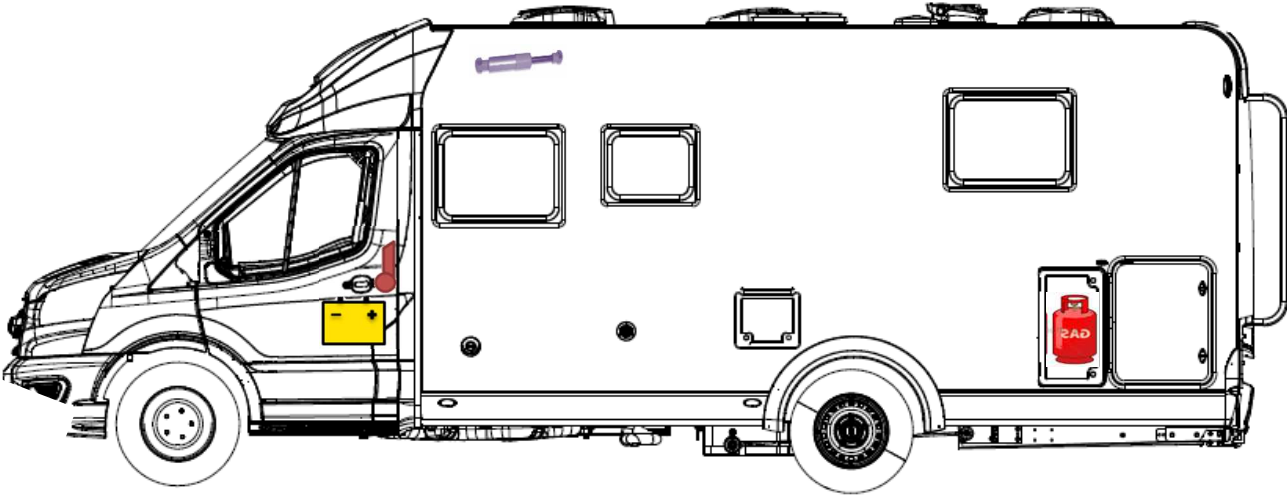

EVO

ETRUSCO

T 7.3 QCF

Legende

	Airbag		Airbag-Steuergerät		Gurtstraffer
	Batterie		Elektroblock		Kraftstofftank
	Gasflaschen		Gasdruckdämpfer		Heizung

Bitte achten Sie auf eine geeignete Positionierung dieser Rettungskarte in Ihrem Fahrzeug.
(Bspw.: mittels Safetybag an der Frontschuttscheibe)